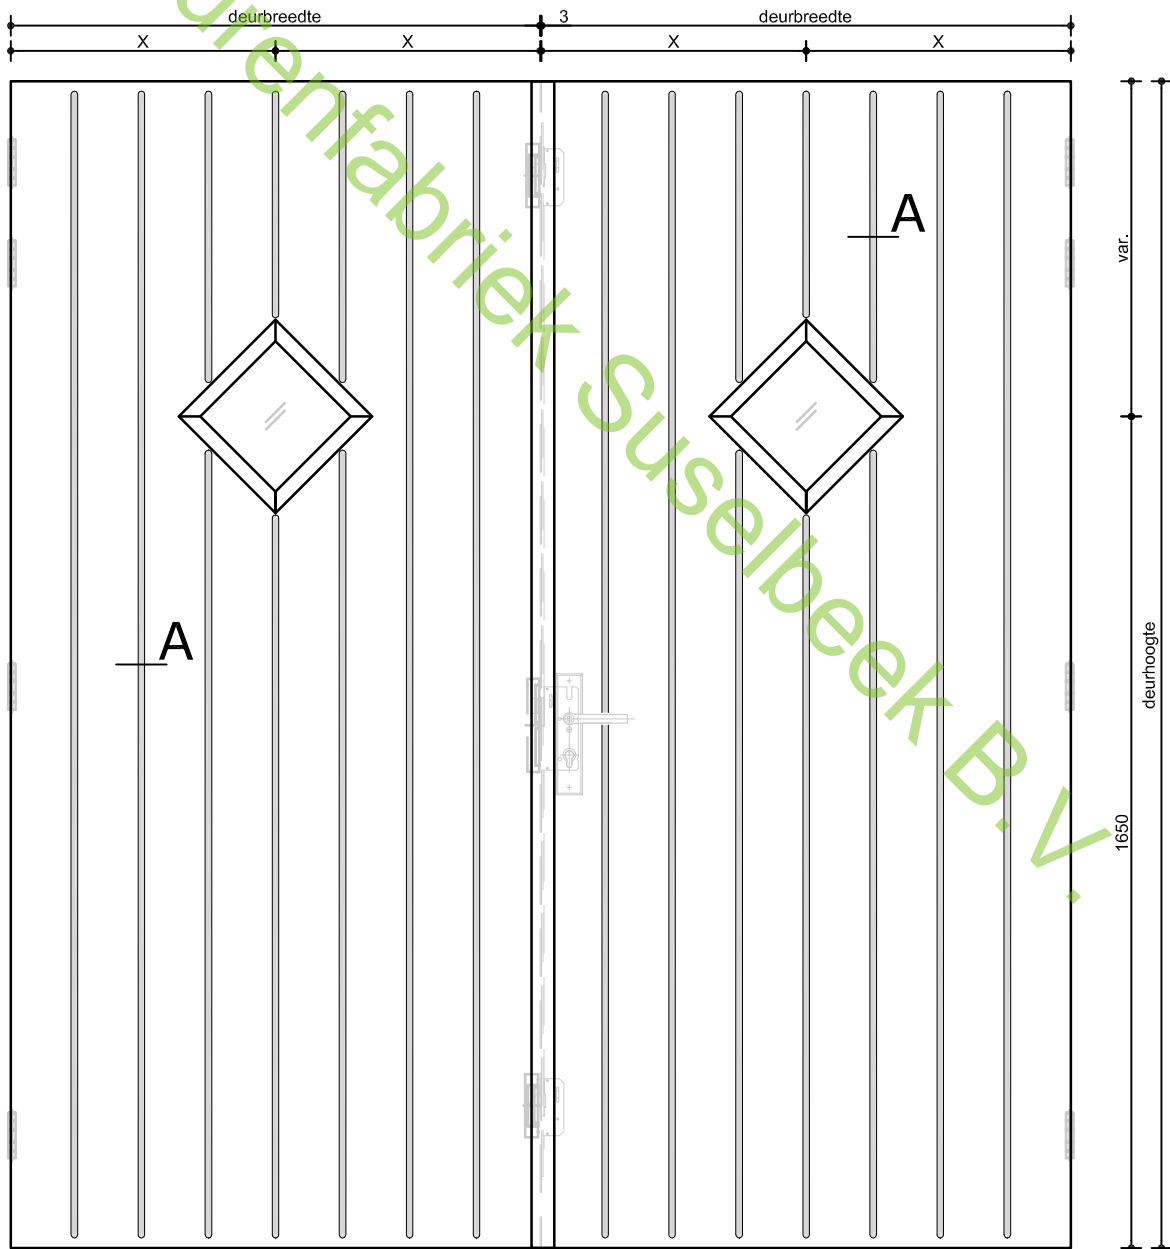

Det. A

Omschrijving:  
VOORAANZICHT  
SAMENGESTELDE GARAGEDEUREN

Datum: 03-mrt-'21  
Tekenaar: RM  
Schaal: 1:15 / 1:2

Model:  
**9313-1**